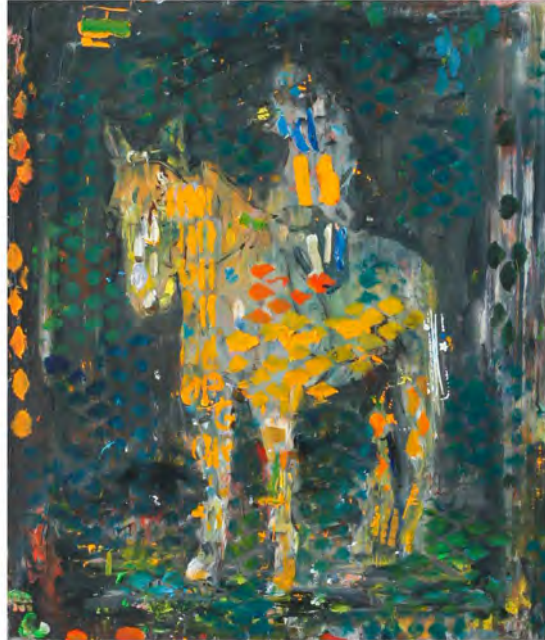

# (shōō'bīl') GALLERY

Waalsekaai 21/22 2000 Antwerpen

**JEROEN BOUTE**  
12.11 - 11.12.2022

**'Peekaboo Avenue' (2021-2022)**  
Olieverf en gesso op linnen  
(70 x 60 cm) + (70 x 50 cm)

**'Nasty carpet' (2020-2022)**  
Olieverf en graffiti op linnen  
80 x 60 cm

(shōō'bīl') GALLERY  
Waalsekaai 21/22 2000 Antwerpen

**JEROEN BOUTE**  
12.11 - 11.12.2022

**'Beelding (wending)' (2021)**

**Gemengde techniek (collage, acryl, tempera en olieverf) op linnen  
(30 x 24 cm) + (24 x 18 cm)**