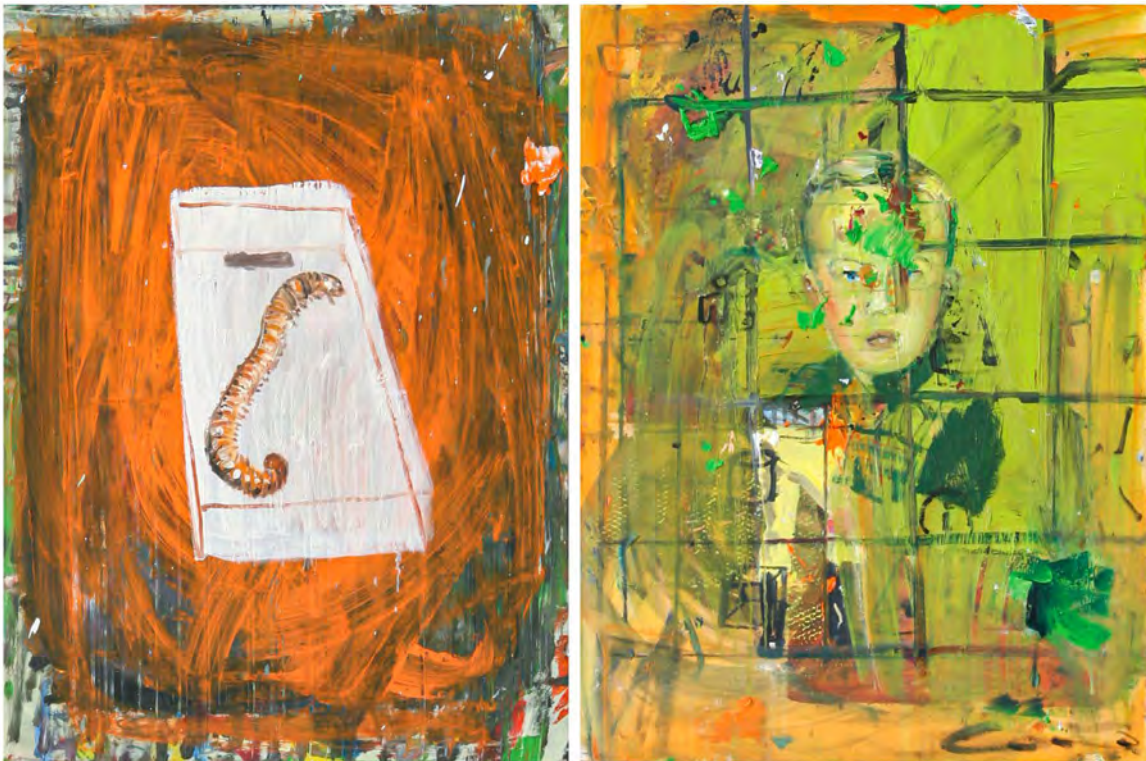

# (shōō'bīl') GALLERY

Waalsekaai 21/22 2000 Antwerpen

**JEROEN BOUTE**  
12.11 - 11.12.2022

**'Peekaboo Avenue' (2021-2022)**  
Olieverf en gesso op linnen  
(70 x 60 cm) + (70 x 50 cm)

**'Nasty carpet' (2020-2022)**  
Olieverf en graffiti op linnen  
80 x 60 cm

(shōō'bīl') GALLERY  
Waalsekaai 21/22 2000 Antwerpen

**JEROEN BOUTE**  
12.11 - 11.12.2022

**'Beelding (wending)' (2021)**

**Gemengde techniek (collage, acryl, tempera en olieverf) op linnen  
(30 x 24 cm) + (24 x 18 cm)**

**'The apprentice' (2022)**

**Olieverf en tempera op linnen  
(80 x 60 cm) + (80 x 60 cm)**

**JEROEN BOUTE**  
12.11 - 11.12.2022

**'Ride' (2022)**  
**collage en olieverf op 2 doeken (linnen)**  
**50 x 40 cm**